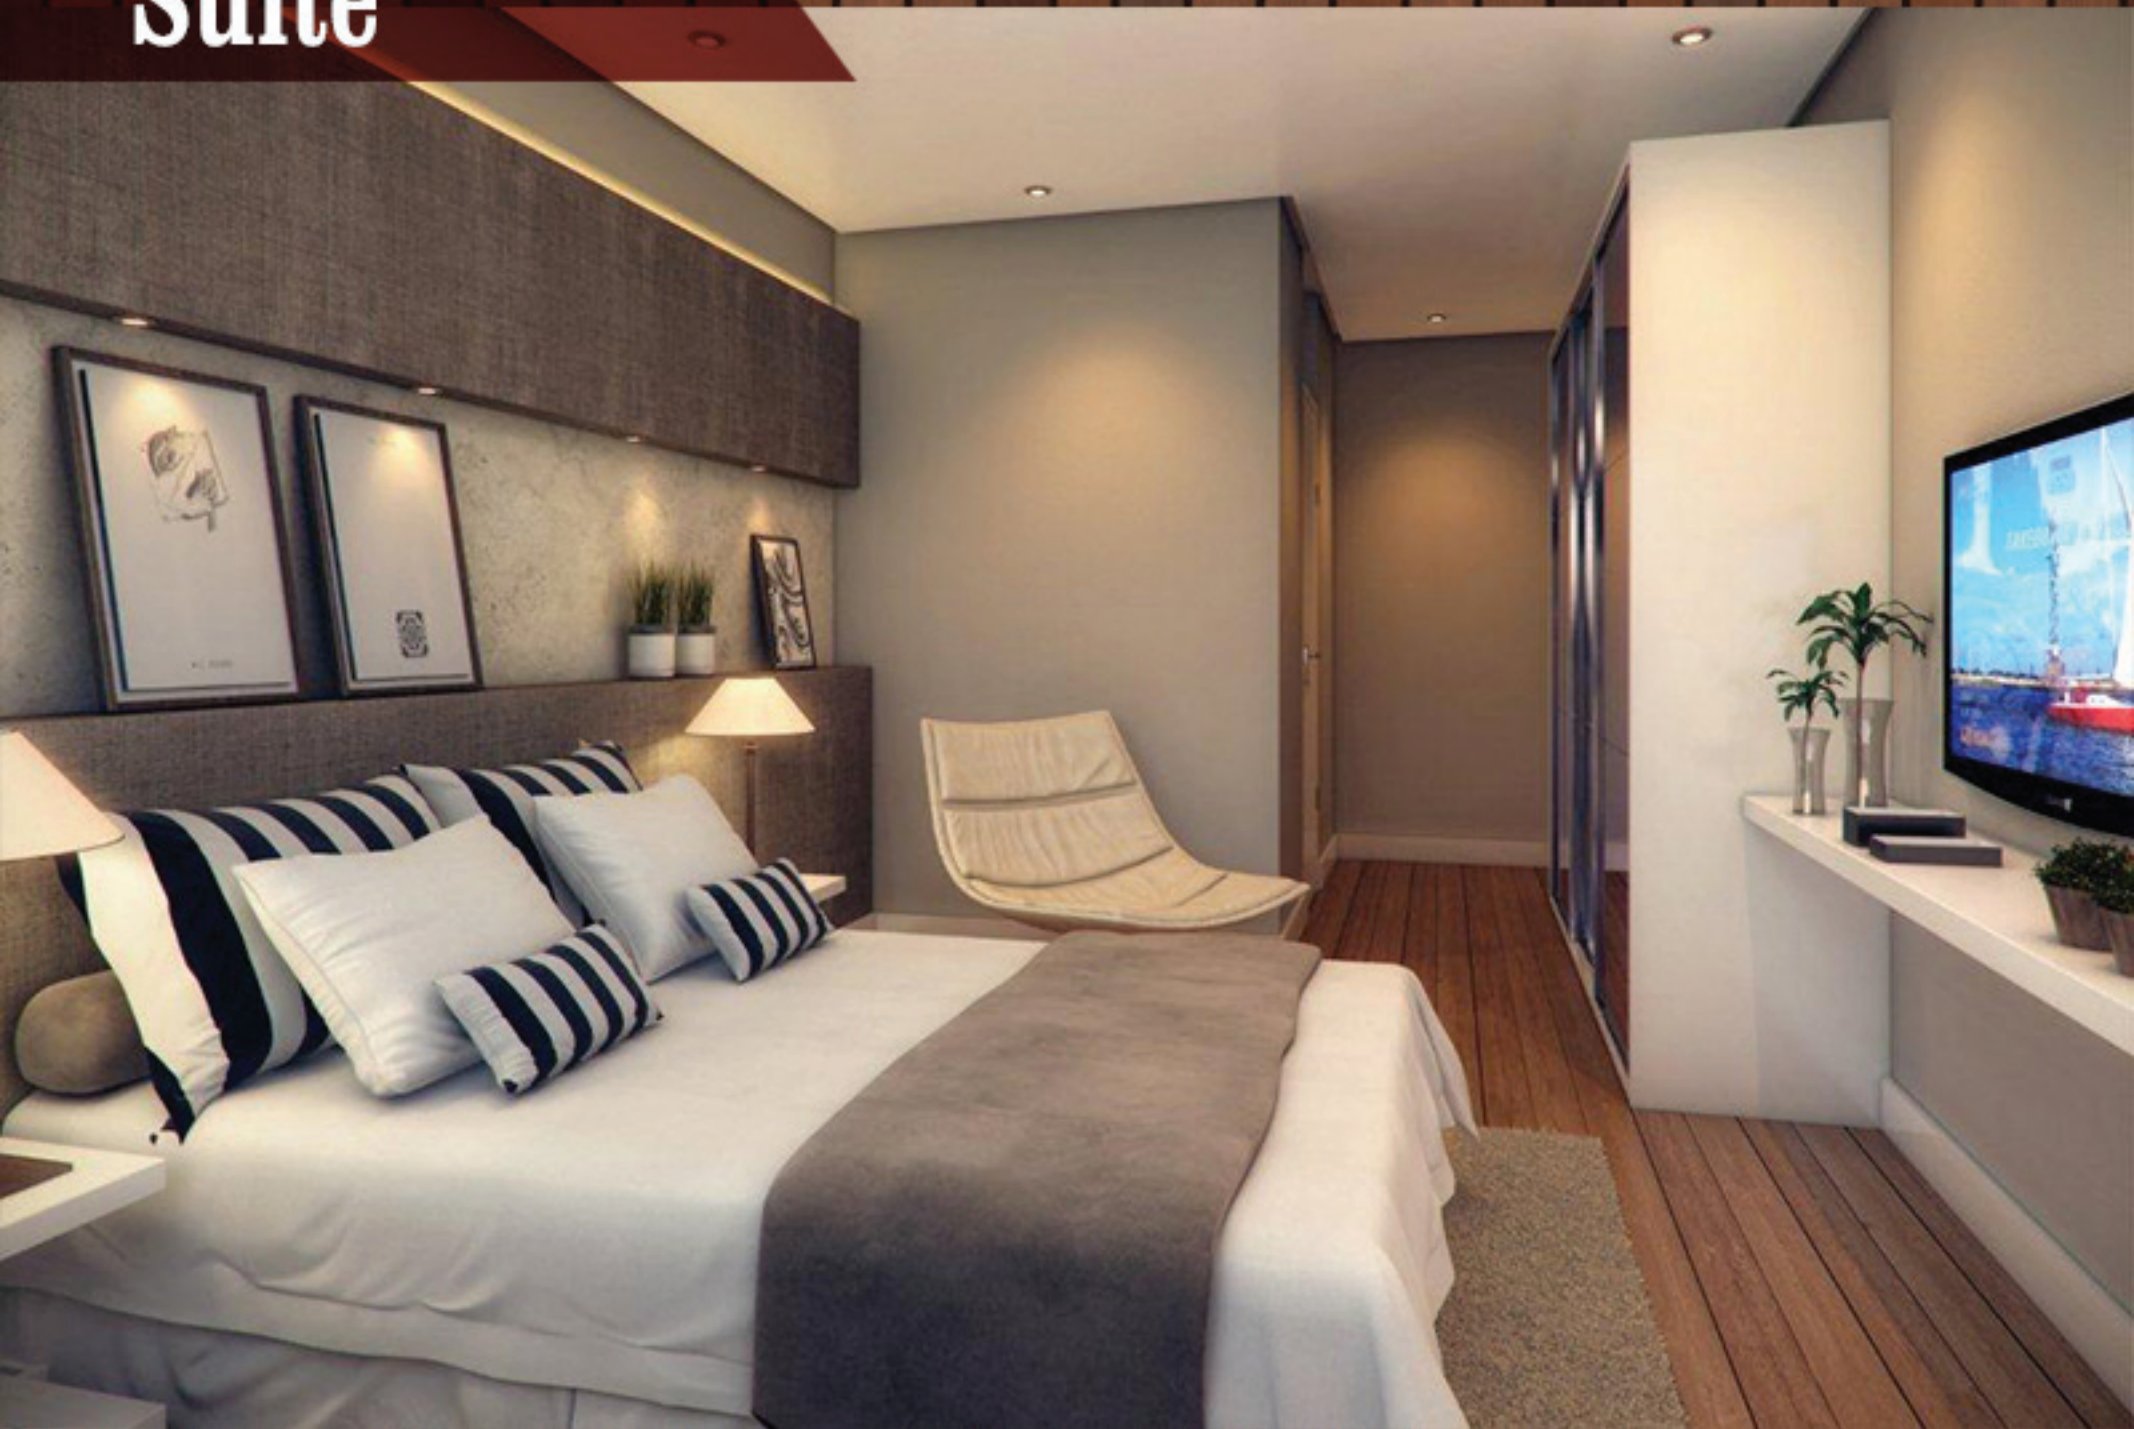

4 KM
do shopping

7 KM
do centro

Sala

Quarto

Suíte

Área de lazer

Planta Tipo R02

VALE DO AVE