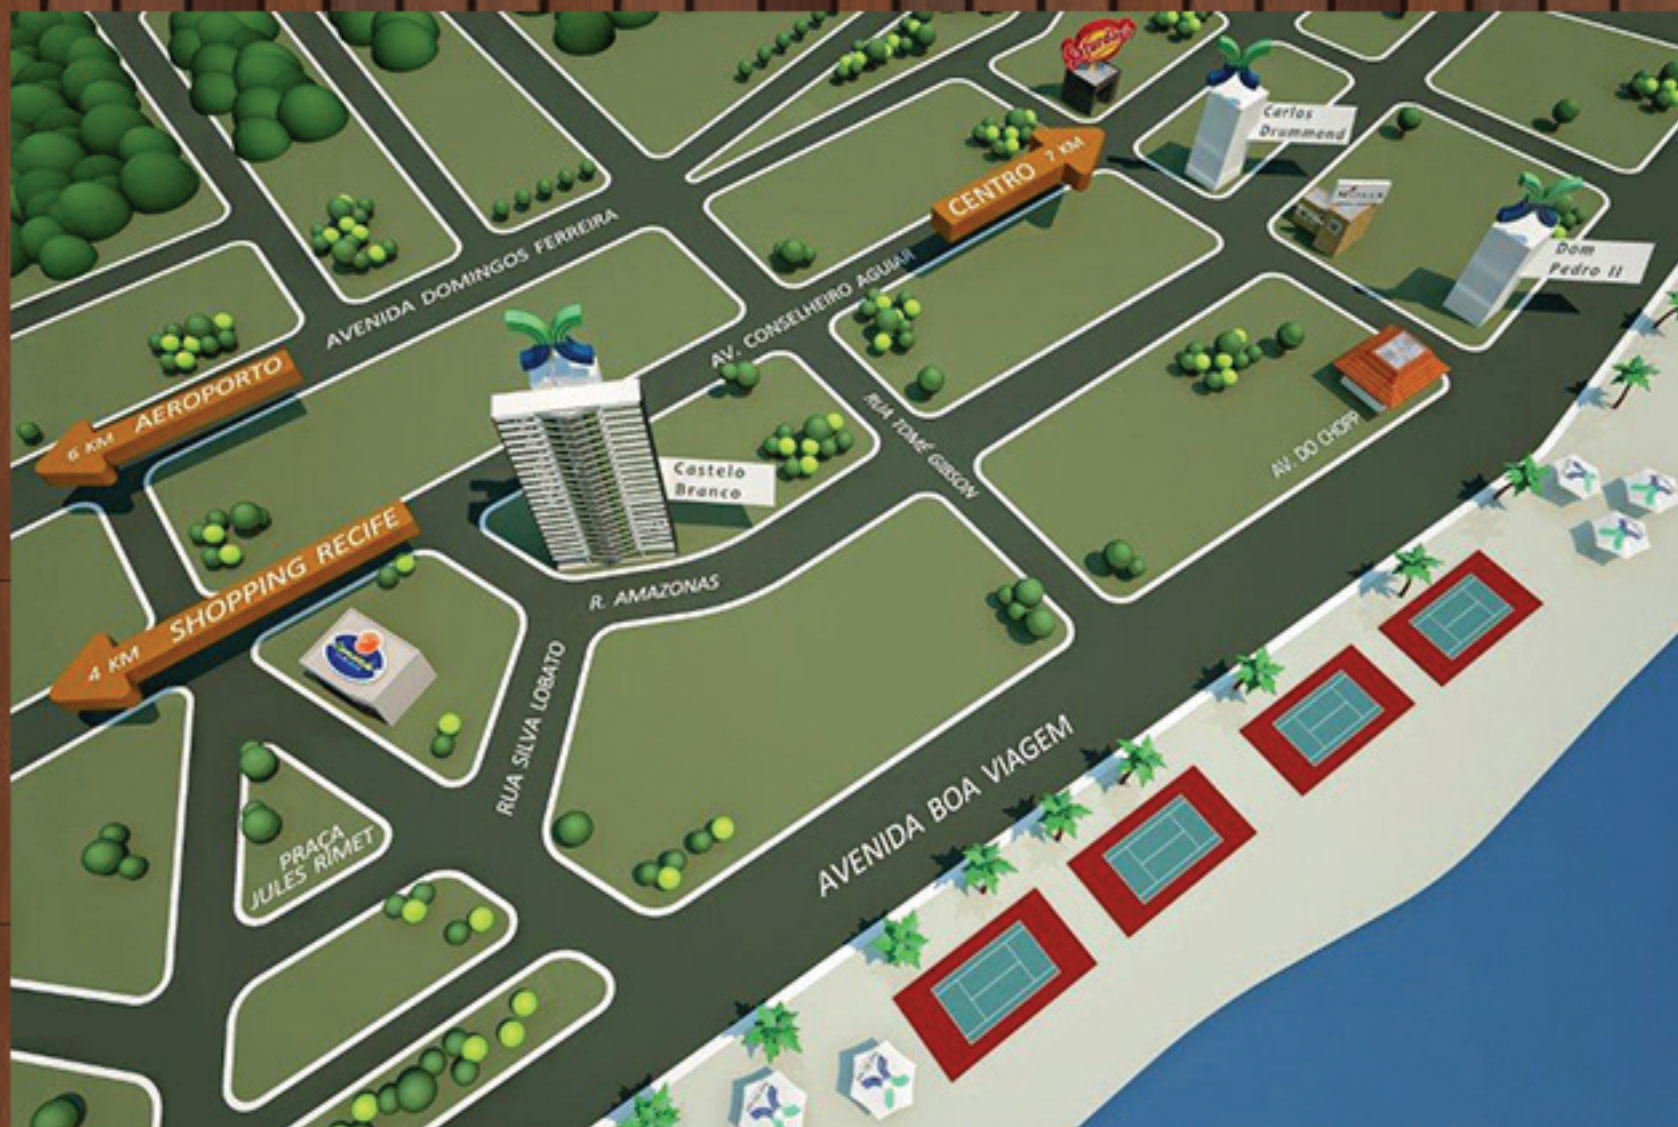

CAMILO

CASTELO BRANCO

B O A V I A G E M

UMA OBRA
À ALTURA DESSE
GRANDE MESTRE.

Localização

Rua Amazonas/ Boa Viagem

Localização Estratégica

6 KM
do aeroporto

4 KM
do shopping

7 KM
do centro

Sala

Quarto

Suíte

Área de lazer

Planta Tipo R02

VALE DO AVE